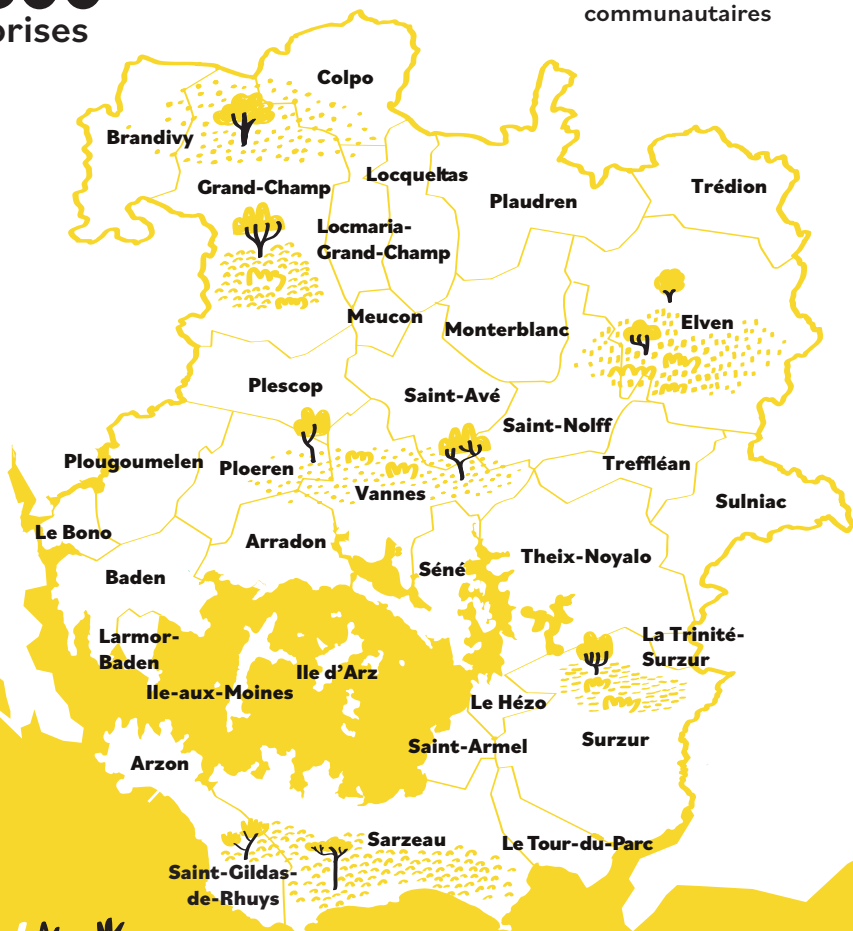

L'AGGLO

et moi

17 500
entreprises

88
conseillers
communaux

179 000
habitants

807 km²
de territoire

34
communes

Une agglomération à votre service