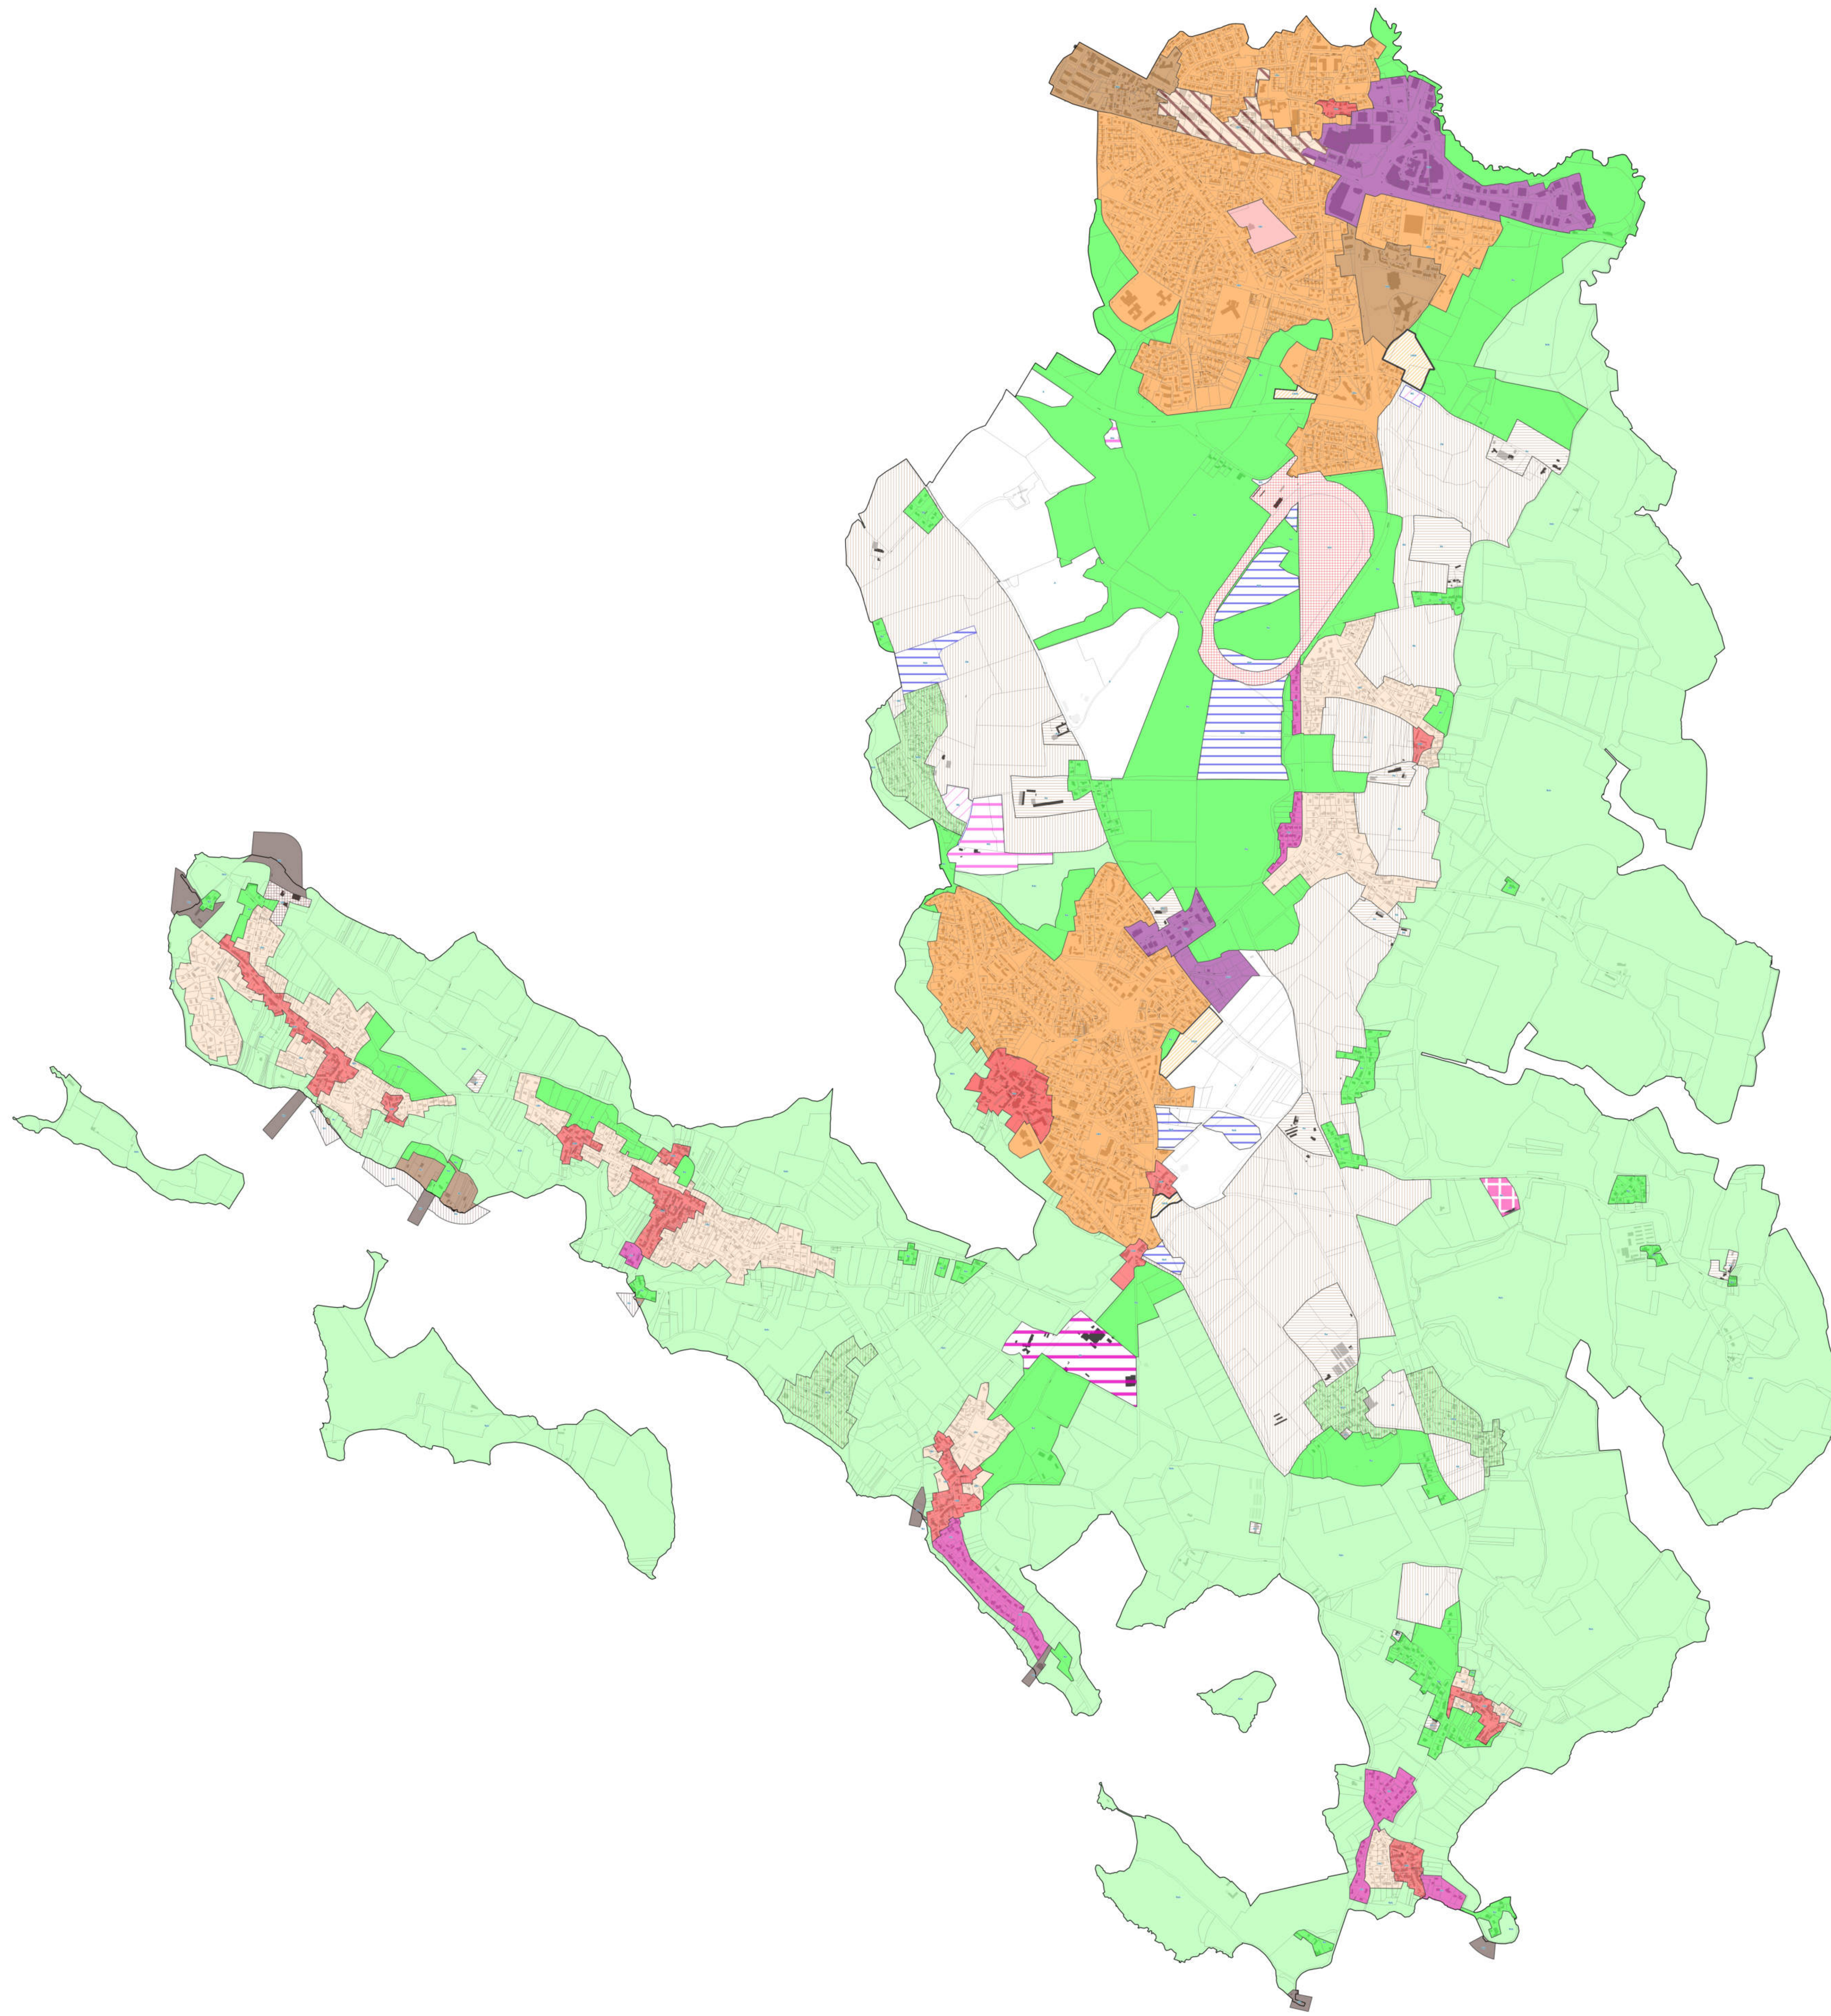

1. LEGENDE
2. ZONES DU PLU
3. LALu
   - A
   - Aa
   - Ab
   - Ac
   - Ad
   - Au
   - Nu
   - Nds
   - Nhd
   - Ni
   - Nla
   - Nlc
   - Nlh
   - Nlj
   - Nlr
   - Nth
   - Uaa
   - Uab
   - Uba
   - Ubb
   - Ubc
   - Ubd
   - Udi
   - Uia (1 à 3)
   - Ub
   - Up
   - Us